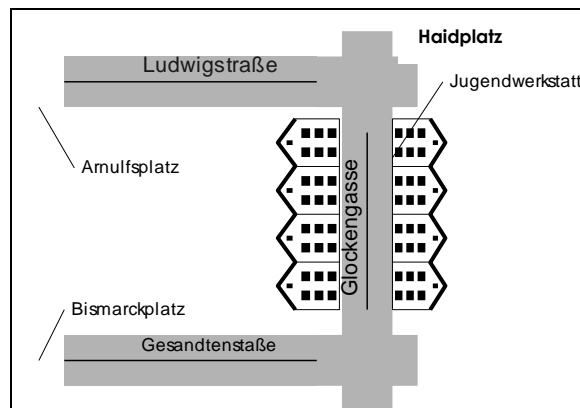

Как нас найти?

Arnulfplatz: Linie 1, 2, 4, 6, 11, 17

Bismarckplatz: Linie 2, 13

Haidplatz: Altstadtbus

Jugendwerkstatt Regensburg e. V.

Glockengasse 1, 93047 Regensburg

Tel. (0941) 5 85 53-0

Fax: (0941) 5 85 53-55