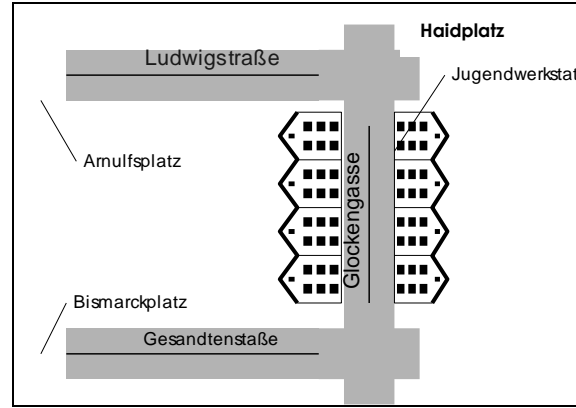

Herr Jürgen Wagner
Tel: 0941 / 5 85 53 23
juergen.wagner@jugendwerkstatt-regensburg.de

Gefördert durch das

Biz buradayız

Arnulfplatz: Linie 1, 2, 4, 6, 11, 17
Bismarckplatz: Linie 2, 13
Haidplatz: Altstadtbus